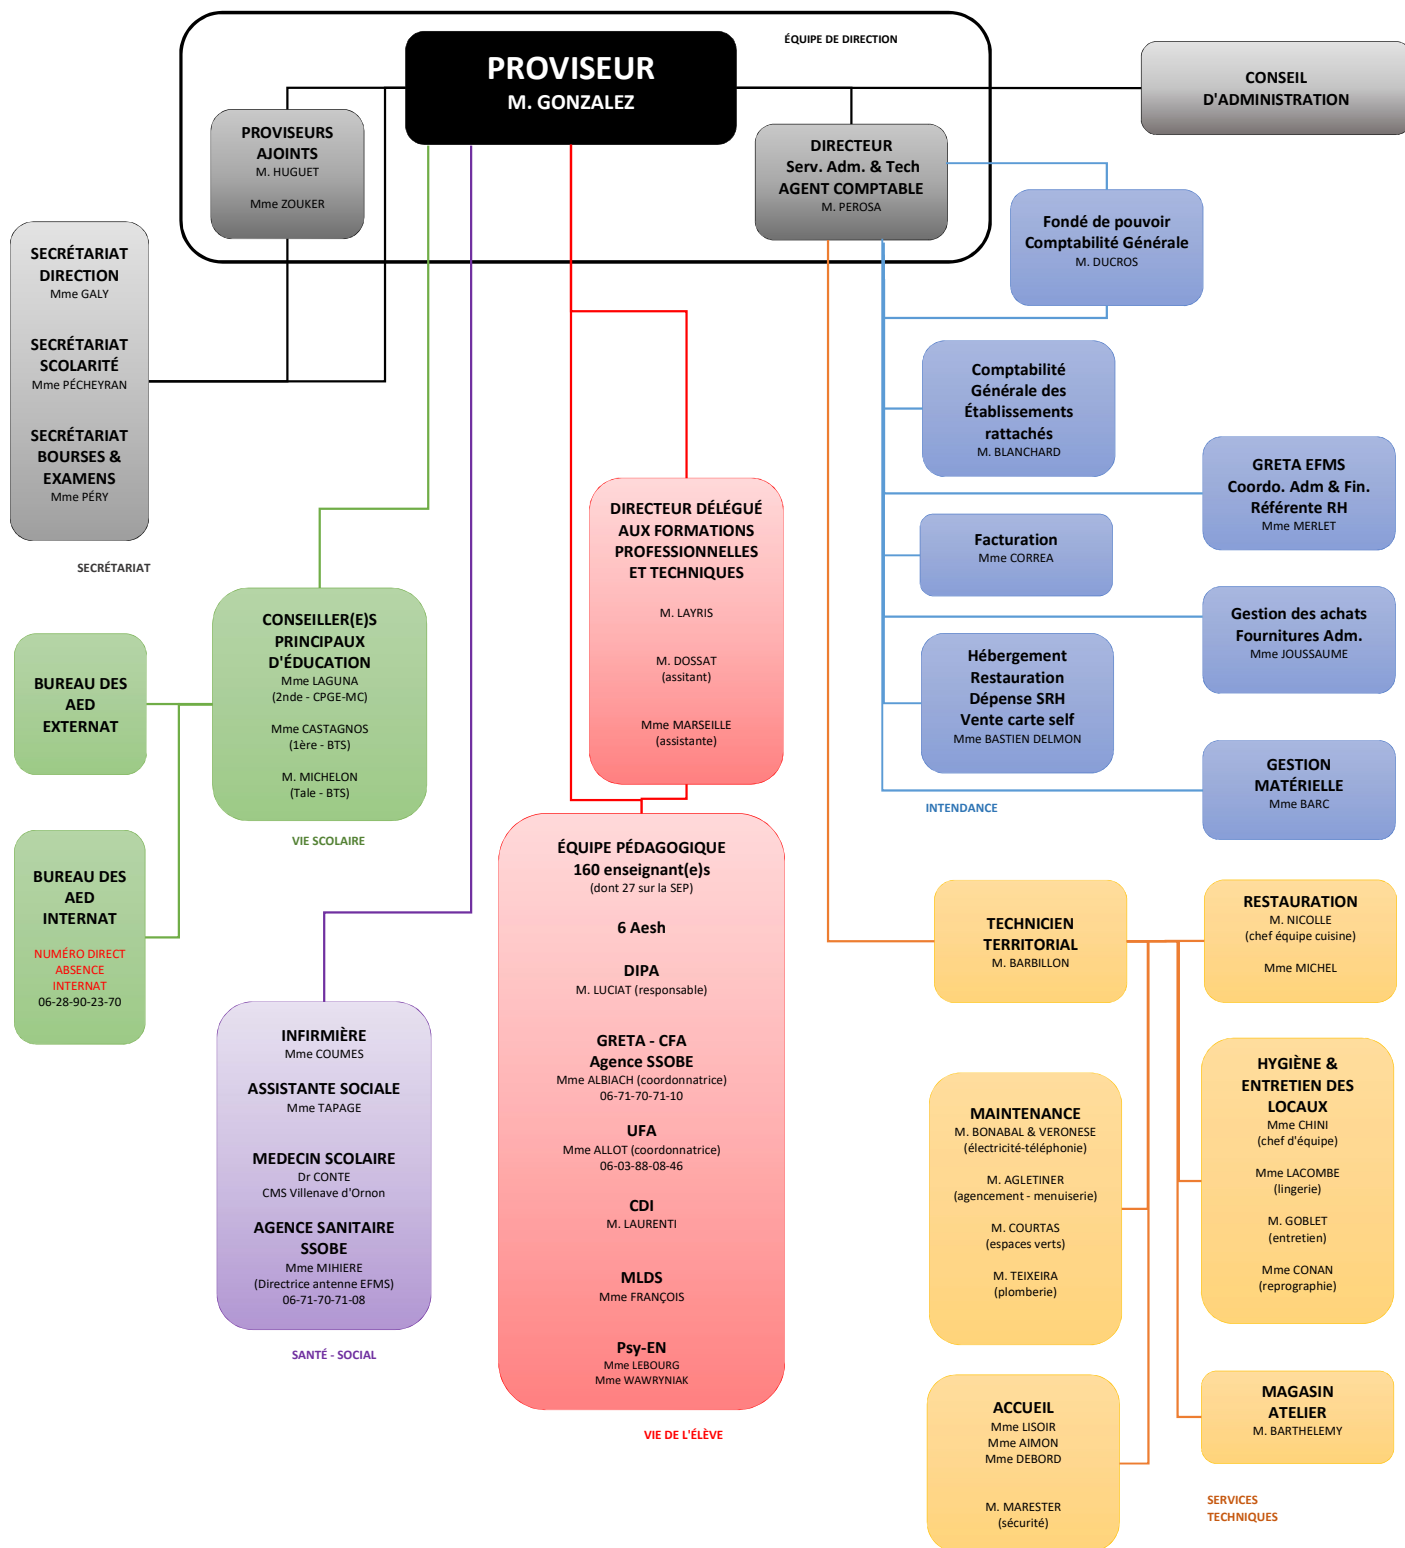

Lycée Polyvalent Alfred KASTLER

Une communauté au service de la réussite de nos...

1380 ÉLÈVES