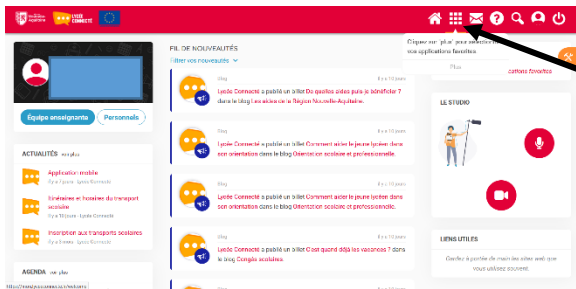

Accès via Lycée connecté / Educonnect / **Scolarité services**

Étape 1 : se connecter à Lycée connecté / Educonnect / Responsable d'élève

Étape 2

Cliquer ici sur ce pictogramme

Étape 3

Cliquer ici : Scolarité Services

Étape 4

Cliquer ici : Mes services

Étape 5

Cliquer ici : Mes documents

Étape 6

Cliquer ici : Télécharger le certificat

Accès via Lycée connecté / Educonnect / Pronote

Étape 1 : se connecter à Lycée connecté / Educonnect / Responsable d'élève

Étape 2

Cliquer ici sur ce pictogramme

Étape 3

Cliquer ici sur Pronote

Étape 4

Cliquer ici sur Parents

Étape 5

Cliquer sur les onglets suivants :