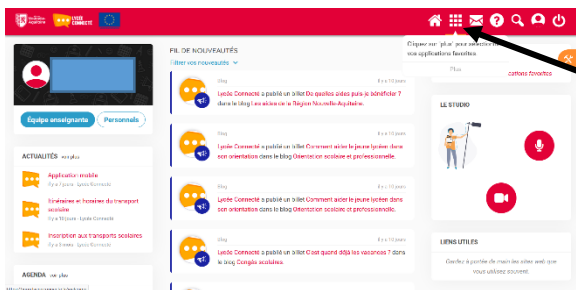

Accès via Lycée connecté / Educonnect / **Scolarité services**

Étape 1 : se connecter à Lycée connecté / Educonnect / Responsable d'élève

Étape 2

Cliquer ici sur ce pictogramme

Étape 3

Cliquer ici : Scolarité Services

Étape 4

Cliquer ici : Mes services

Étape 5

Cliquer ici : Mes documents

Étape 6

Cliquer ici : Télécharger le certificat

Accès via Lycée connecté / Educonnect / Pronote

Étape 1 : se connecter à Lycée connecté / Educonnect / Responsable d'élève