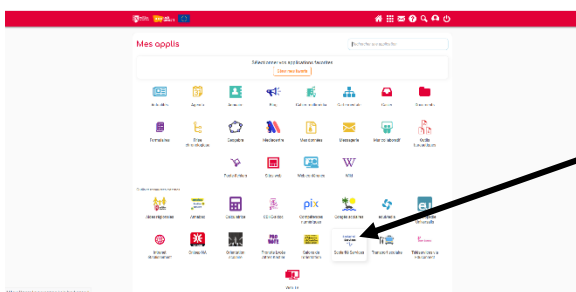

Accès via Lycée connecté / Educonnect / **Scolarité services**

Étape 1 : se connecter à Lycée connecté / Educonnect / Responsable d'élève

Étape 2

Cliquer ici sur ce pictogramme

Étape 3

Cliquer ici : Scolarité Services

Étape 4

Cliquer ici : Mes services

Étape 5

Cliquer ici : Mes documents

Étape 6

Cliquer ici : Télécharger le certificat

Accès via Lycée connecté / Educonnect / Pronote

Étape 1 : se connecter à Lycée connecté / Educonnect / Responsable d'élève