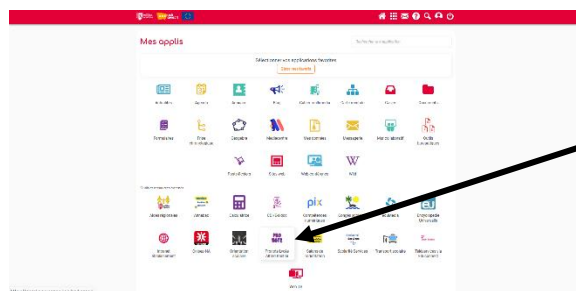

Accès via Lycée connecté / Educonnect / **Scolarité services**

Étape 1 : se connecter à Lycée connecté / Educonnect / Responsable d'élève

Étape 2

Cliquer ici sur ce pictogramme

Étape 3

Cliquer ici : Scolarité Services

Étape 4

Cliquer ici : Mes services

Étape 5

Cliquer ici : Mes documents

Étape 6

Cliquer ici : Télécharger le certificat

Accès via Lycée connecté / Educonnect / Pronote

Étape 1 : se connecter à Lycée connecté / Educonnect / Responsable d'élève

Étape 2

Cliquer ici sur ce pictogramme

Étape 3

Cliquer ici sur Pronote

Étape 4

Cliquer ici sur Parents

Étape 5

Cliquer sur les onglets suivants :