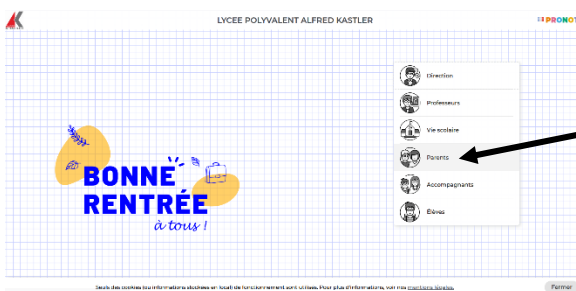

Étape 4

Cliquer ici : Mes services

Étape 5

Cliquer ici : Mes documents

Étape 6

Cliquer ici : Télécharger le certificat

Accès via Lycée connecté / Educonnect / Pronote

Étape 1 : se connecter à Lycée connecté / Educonnect / Responsable d'élève

Étape 2

Cliquer ici sur ce pictogramme

Étape 3

Cliquer ici sur Pronote

Étape 4

Cliquer ici sur Parents

Étape 5

Cliquer sur les onglets suivants :